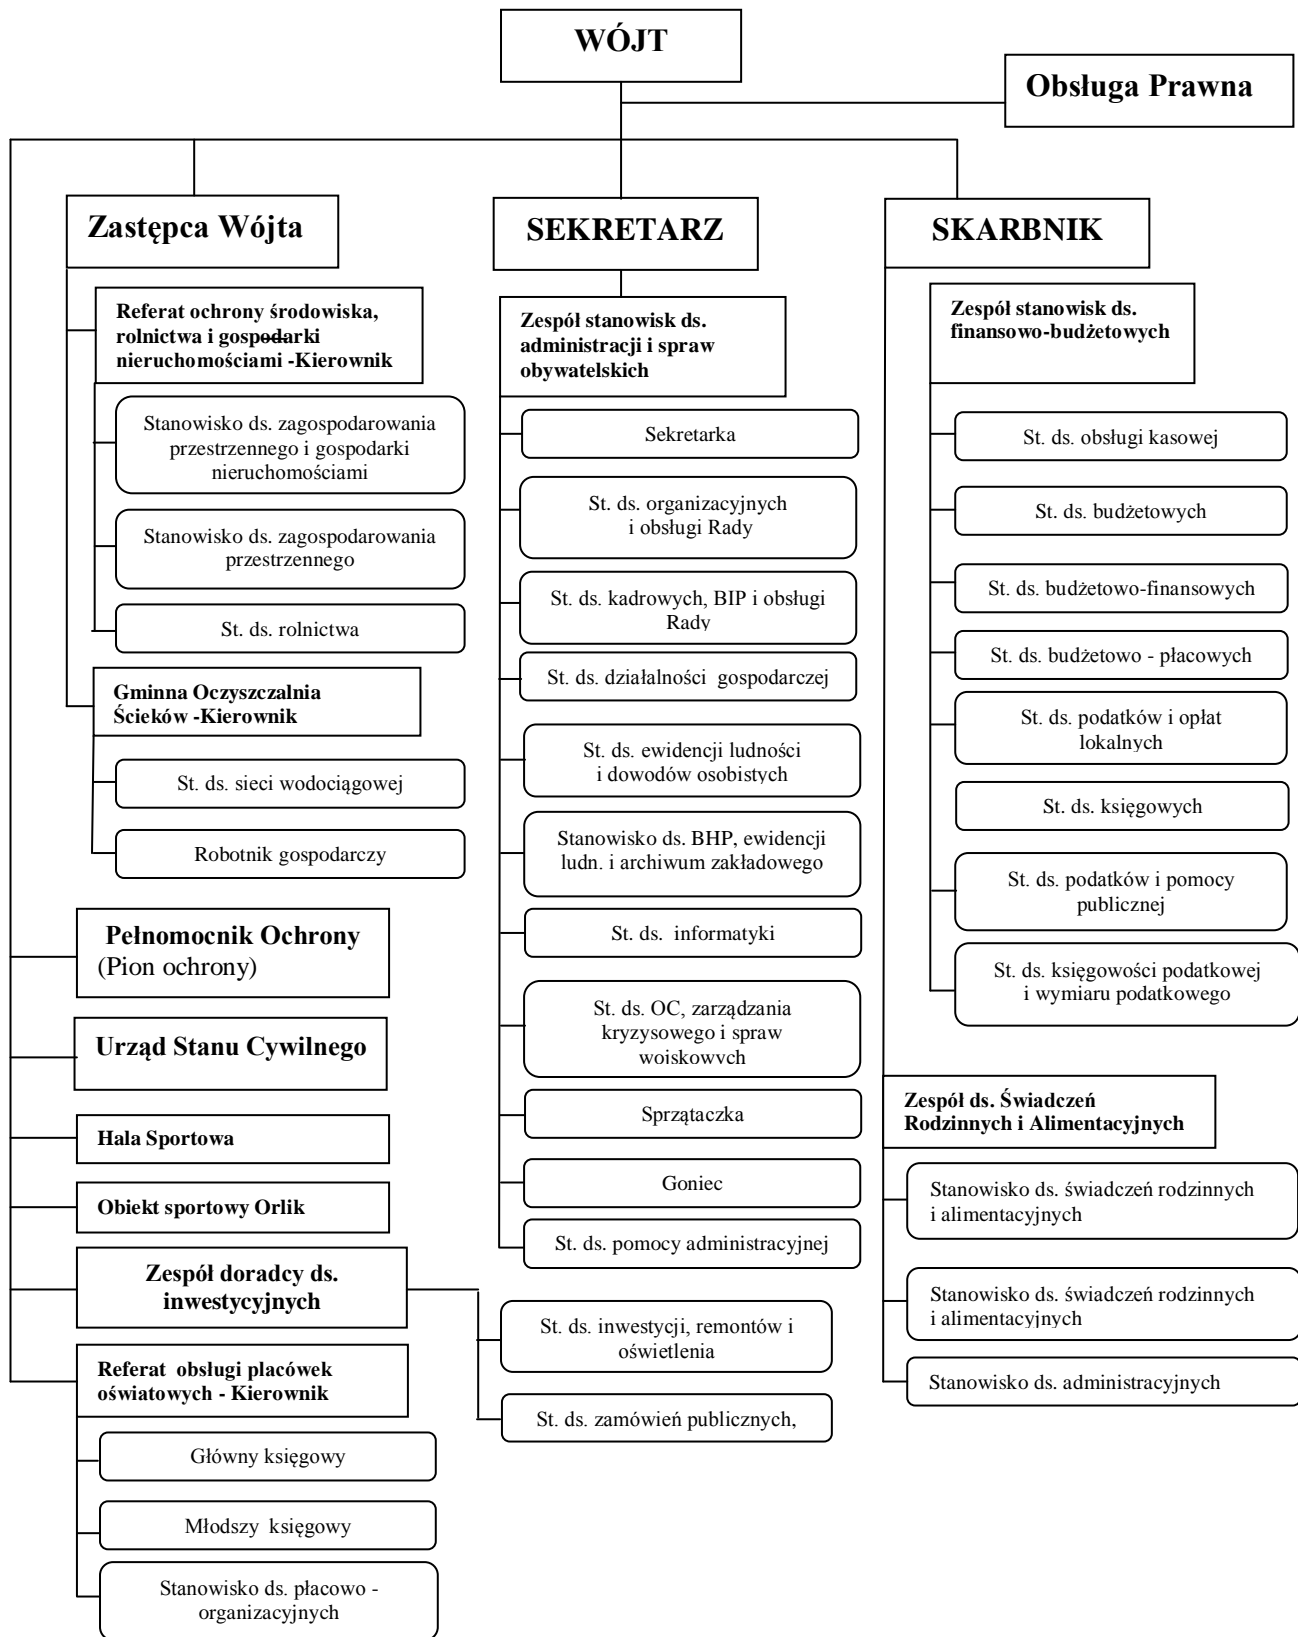

SCHEMAT STRUKTURY ORGANIZACYJNEJ URZĘDU GMINY PODEGRODZIE

-----Jednostki Organizacyjne Gminy-----

GIMNAZJA i ZESPOŁY

SZKOLY PODSTAWOWE

PRZEDSZKOLA

ZAKŁAD GOSPODARKI
KOMUNALNEJ W
PODEGRODZIU

OŚRODEK POMOCY
SPOŁECZNEJ